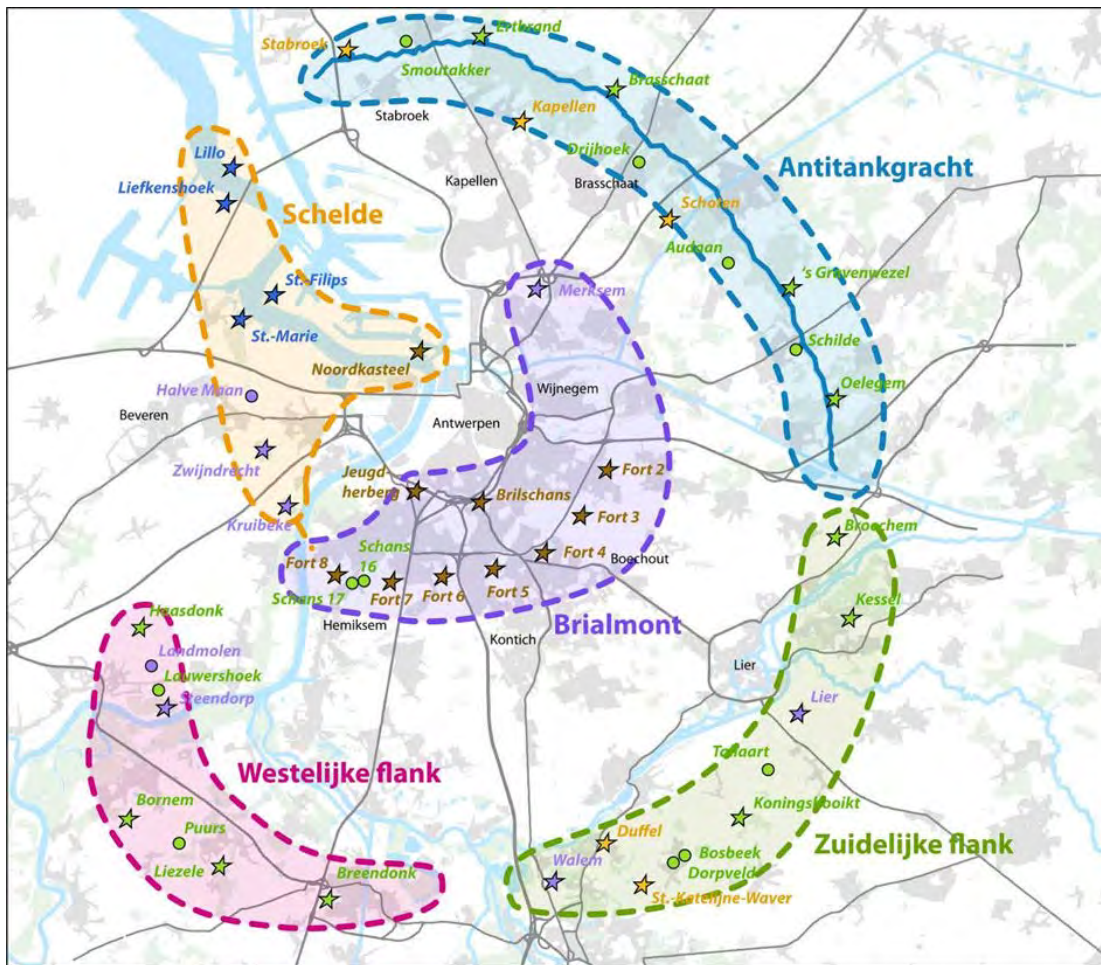

# Fortengordels rond Antwerpen

Gebiedsgericht project

Workshops visie en actieplannen  
Karen Gysen, projectcoördinator

PROVINCIE  
ANTWERPEN

Doel =

workshop over het  
systeem van  
forten/schansen

+

formuleren van concrete  
acties